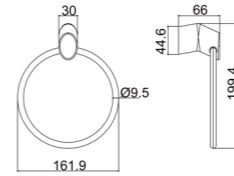

Zinc+SS201 Tube

Towel Bar (18")

Zinc+SS201 Tube

www.advance-hardware.com

www.advance-hardware.com

***TS96**

Towel Ring

Zinc+SS201 Tube