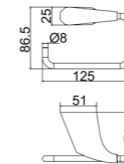

***TS95**

Towel Bar (24")

Zinc+SS201 Tube

Towel Bar (18")

Zinc+SS201 Tube

www.advance-hardware.com

www.advance-hardware.com

***TS95**