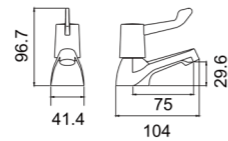

Z023
Zinc + Stainless Steel