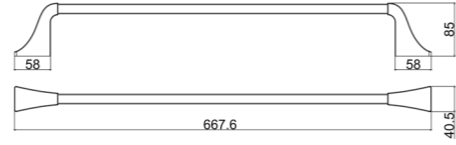

***TS95**

Towel Bar (24")

Zinc+SS201 Tube

Towel Bar (18")

Zinc+SS201 Tube

www.advance-hardware.com

www.advance-hardware.com

***TS95**