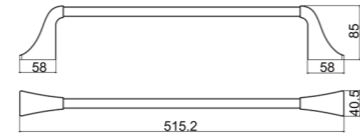

***TS95**

Towel Bar (24")

Zinc+SS201 Tube

Towel Bar (18")

Zinc+SS201 Tube

www.advance-hardware.com

www.advance-hardware.com

***TS95**