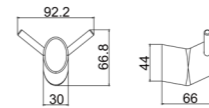

Hook

Zinc+Steel