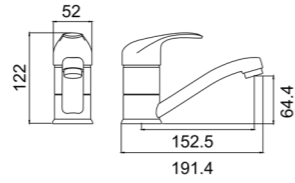

BAT16025
Aluminium

Z021
Brass